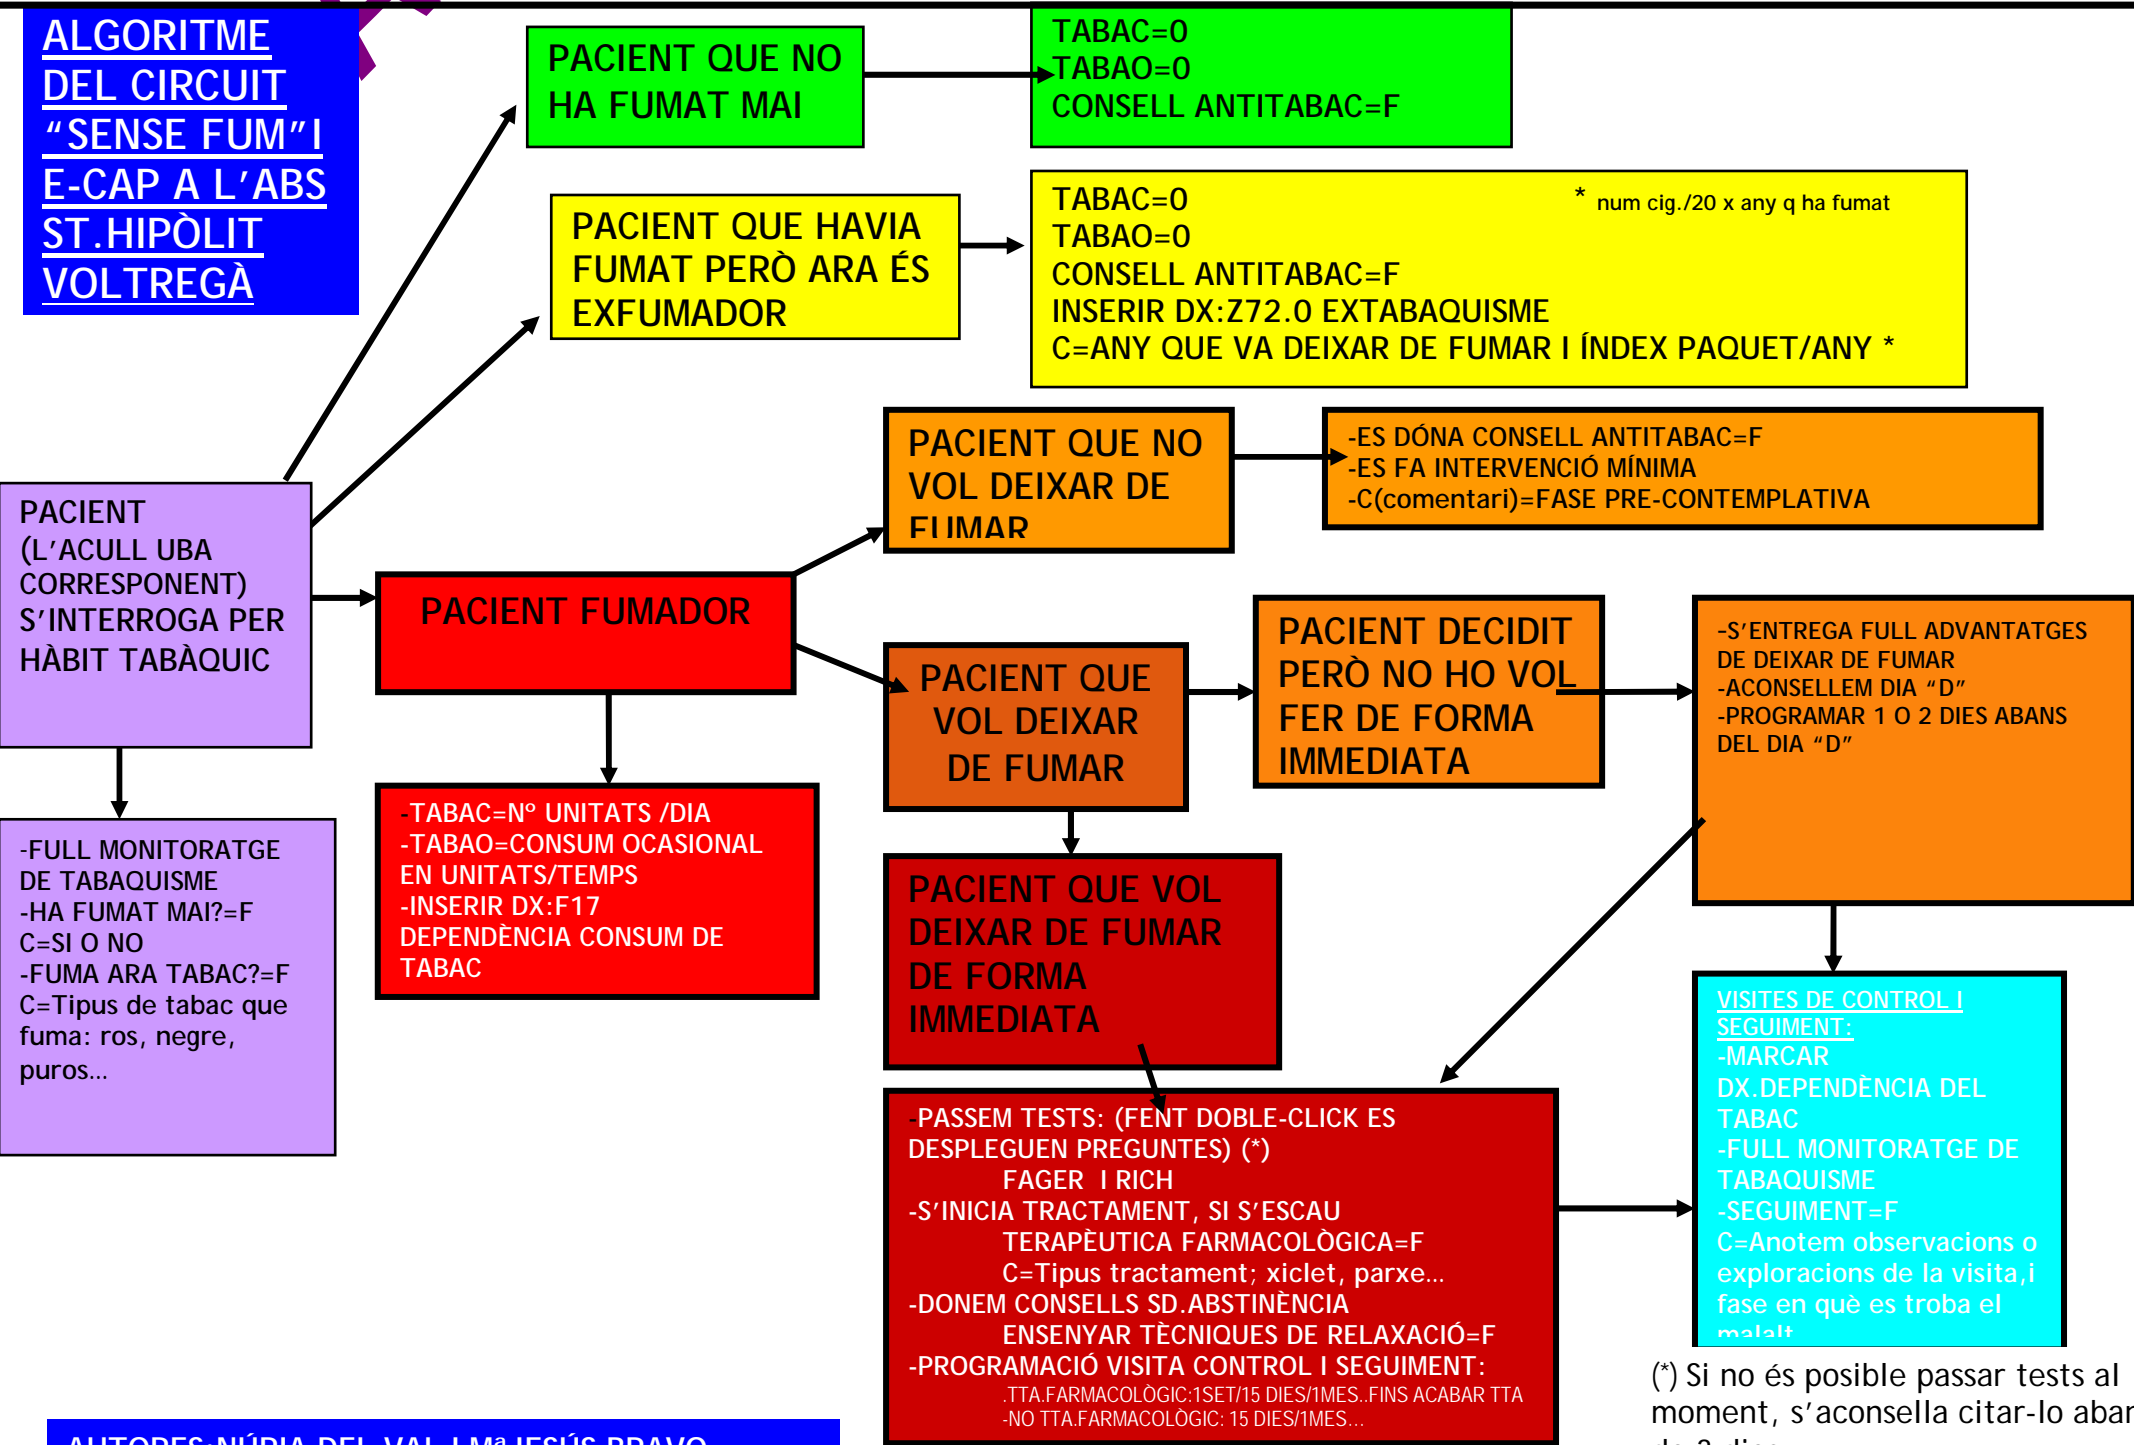

**ALGORITME DEL CIRCUIT "SENSE FUM" I E-CAP A L'ABS ST.HIPÒLIT VOLTREGÀ**

**AUTORES: NÚRIA DEL VAL I M<sup>a</sup>JESÚS BRAVO**

(\* Si no és possible passar tests al moment, s'aconsella citar-lo abans de 3 dies)